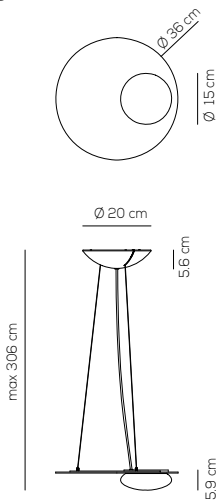

Kwic

S. & R. Cornelissen

Collezione di lampade a soffitto/parete, sospensione e terra con struttura metallica in alluminio e acciaio. Diffusore in vetro soffiato opalino. Disponibile in tre colori e due dimensioni. Sorgente luminosa a LED integrabile dimmerabile.

SP KWIC 36

kg 2,25 m³ 0,065

KWIC / DRIVER INCLUDED

Type	Article	Colours	Finishings	Source
SP	KWIC 36	NE intense black BR transparent bronze BC white	XX	LED 18W - diffused beam 3000K*, 2700K, 3500K upon request